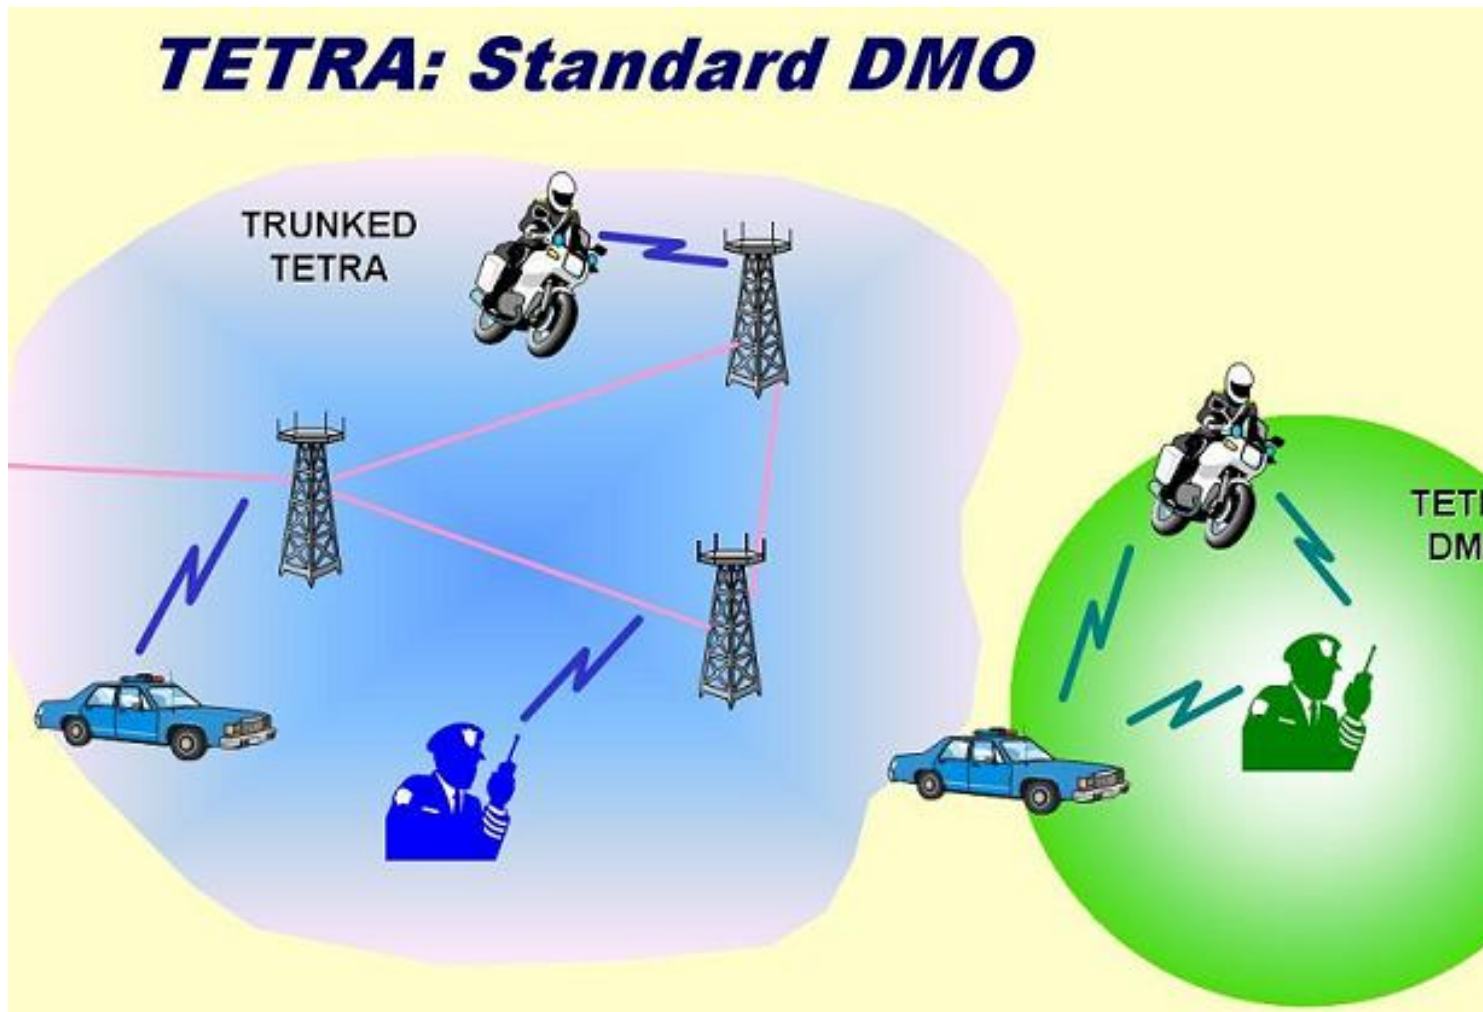

Standard TETRA oferuje kilka specjalnych usług, które stanowią o jego wyjątkowości i potencjale. Obok dyskretnego nasłuchiwania, szyfrowania czy ustawienia priorytetów wywołań, kluczową sprawą dla niektórych użytkowników jest możliwość nawiązania łączności terminal-terminal bez pośrednictwa sieci, czyli w trybie bezpośrednim - **DMO (ang. Direct Mode Operation)**

**Możliwość nawiązania właśnie takiej łączności ma niebagatelne znaczenie w wymagającym środowisku pracy służb sektora bezpieczeństwa publicznego.** DMO jest bardzo charakterystyczną cechą standardu TETRA. Jego twórcy przewidzieli, iż sieć taka musi być dyspozycyjna nawet w przypadku katastrofy. Takiej funkcjonalności nie są w stanie zagwarantować konkurencyjne rozwiązania oparte na standardach 2G/3G, CDMA 2000 lub DMR.

DMO jest najczęściej wykorzystywane w sytuacjach gdy użytkownik przebywa poza zasięgiem sieci (tunele, piwnice, itp) lub na granicy zasięgu sieci TETRA i umożliwia realizację transmisji głosu oraz danych bez udziału infrastruktury. Tryb DMO jest bardzo użyteczny i w standardzie zdefiniowano wiele różnych scenariuszy pracy w tym trybie.

Najbardziej powszechnym i najprostszym jest scenariusz komunikacji dwóch lub więcej radiotelefonów bezpośrednio ze sobą. (patrz poniżej) Po lewej widoczna jest sieć TETRA, natomiast z prawej strony pewna grupa użytkowników komunikuje się ze sobą bezpośrednio bez udziału infrastruktury.