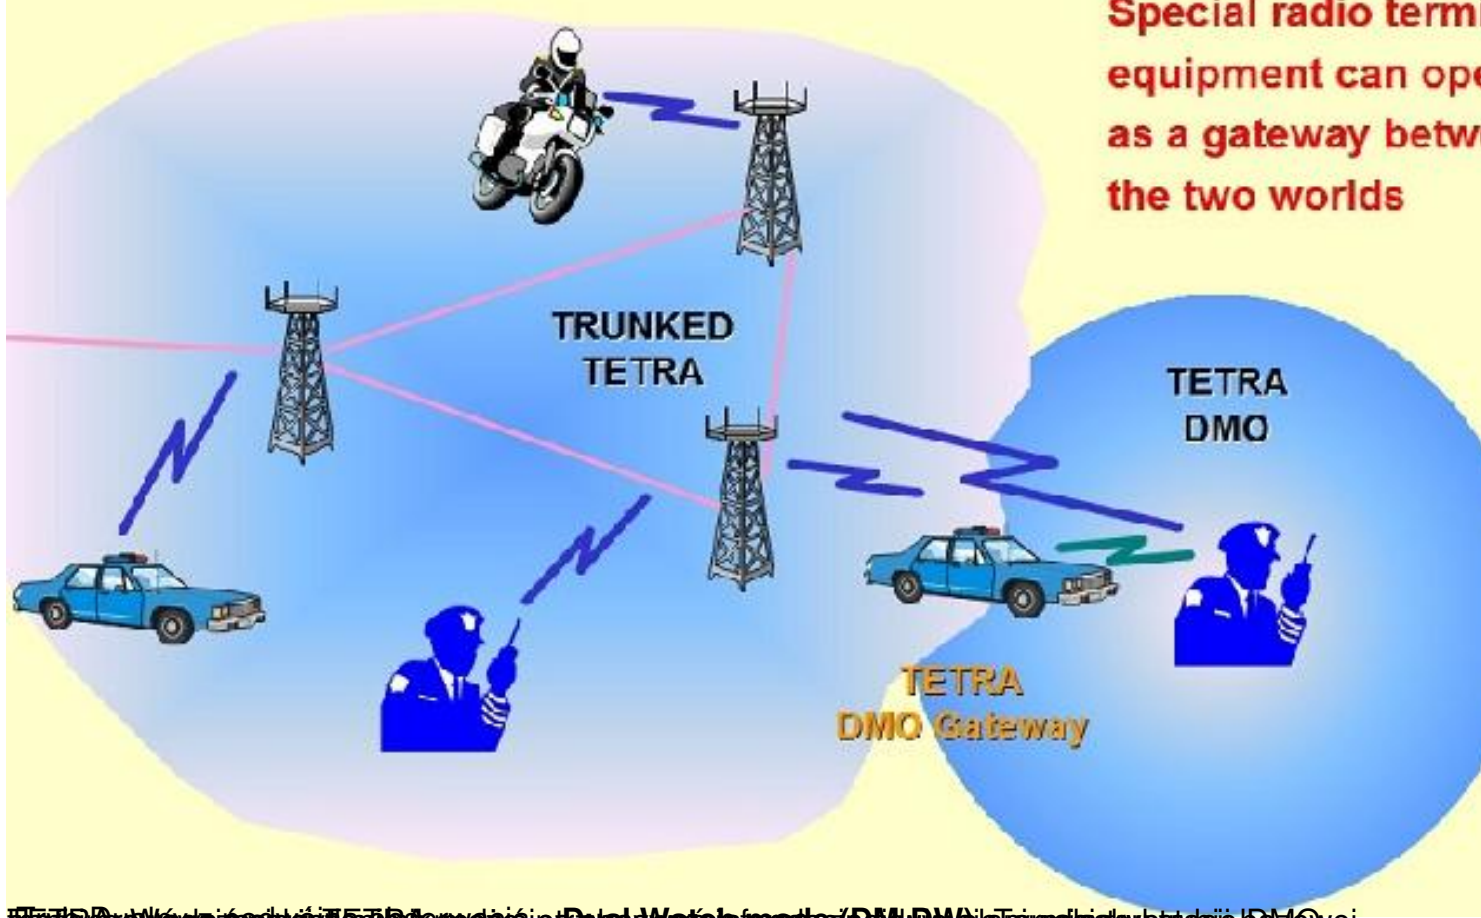

TETRA DMO: Gateway

Special radio terminals
equipment can operate
as a gateway between
the two worlds

Dual Watch